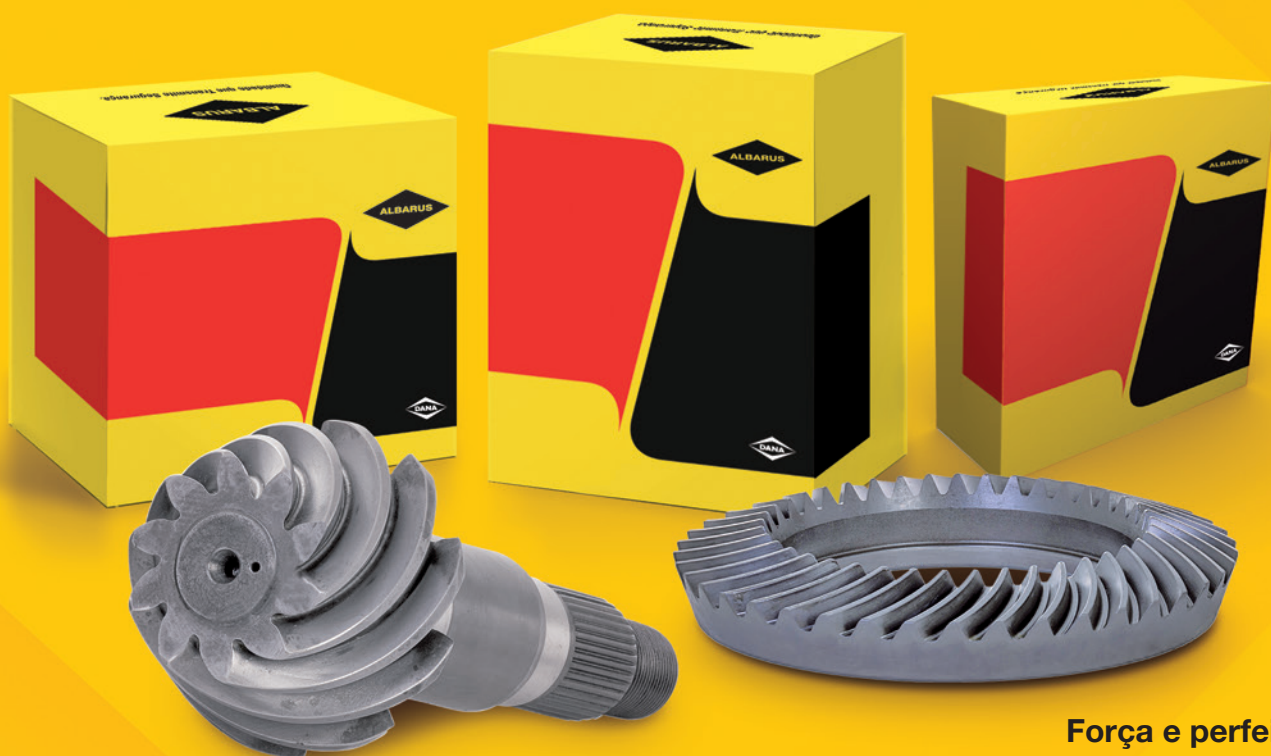

Coroa e Pinhão Albarus

Precisão e qualidade
para máxima eficiência.

Força e perfeição
em cada movimento.

JUNTOS
PARA O QUE
DER E VIER